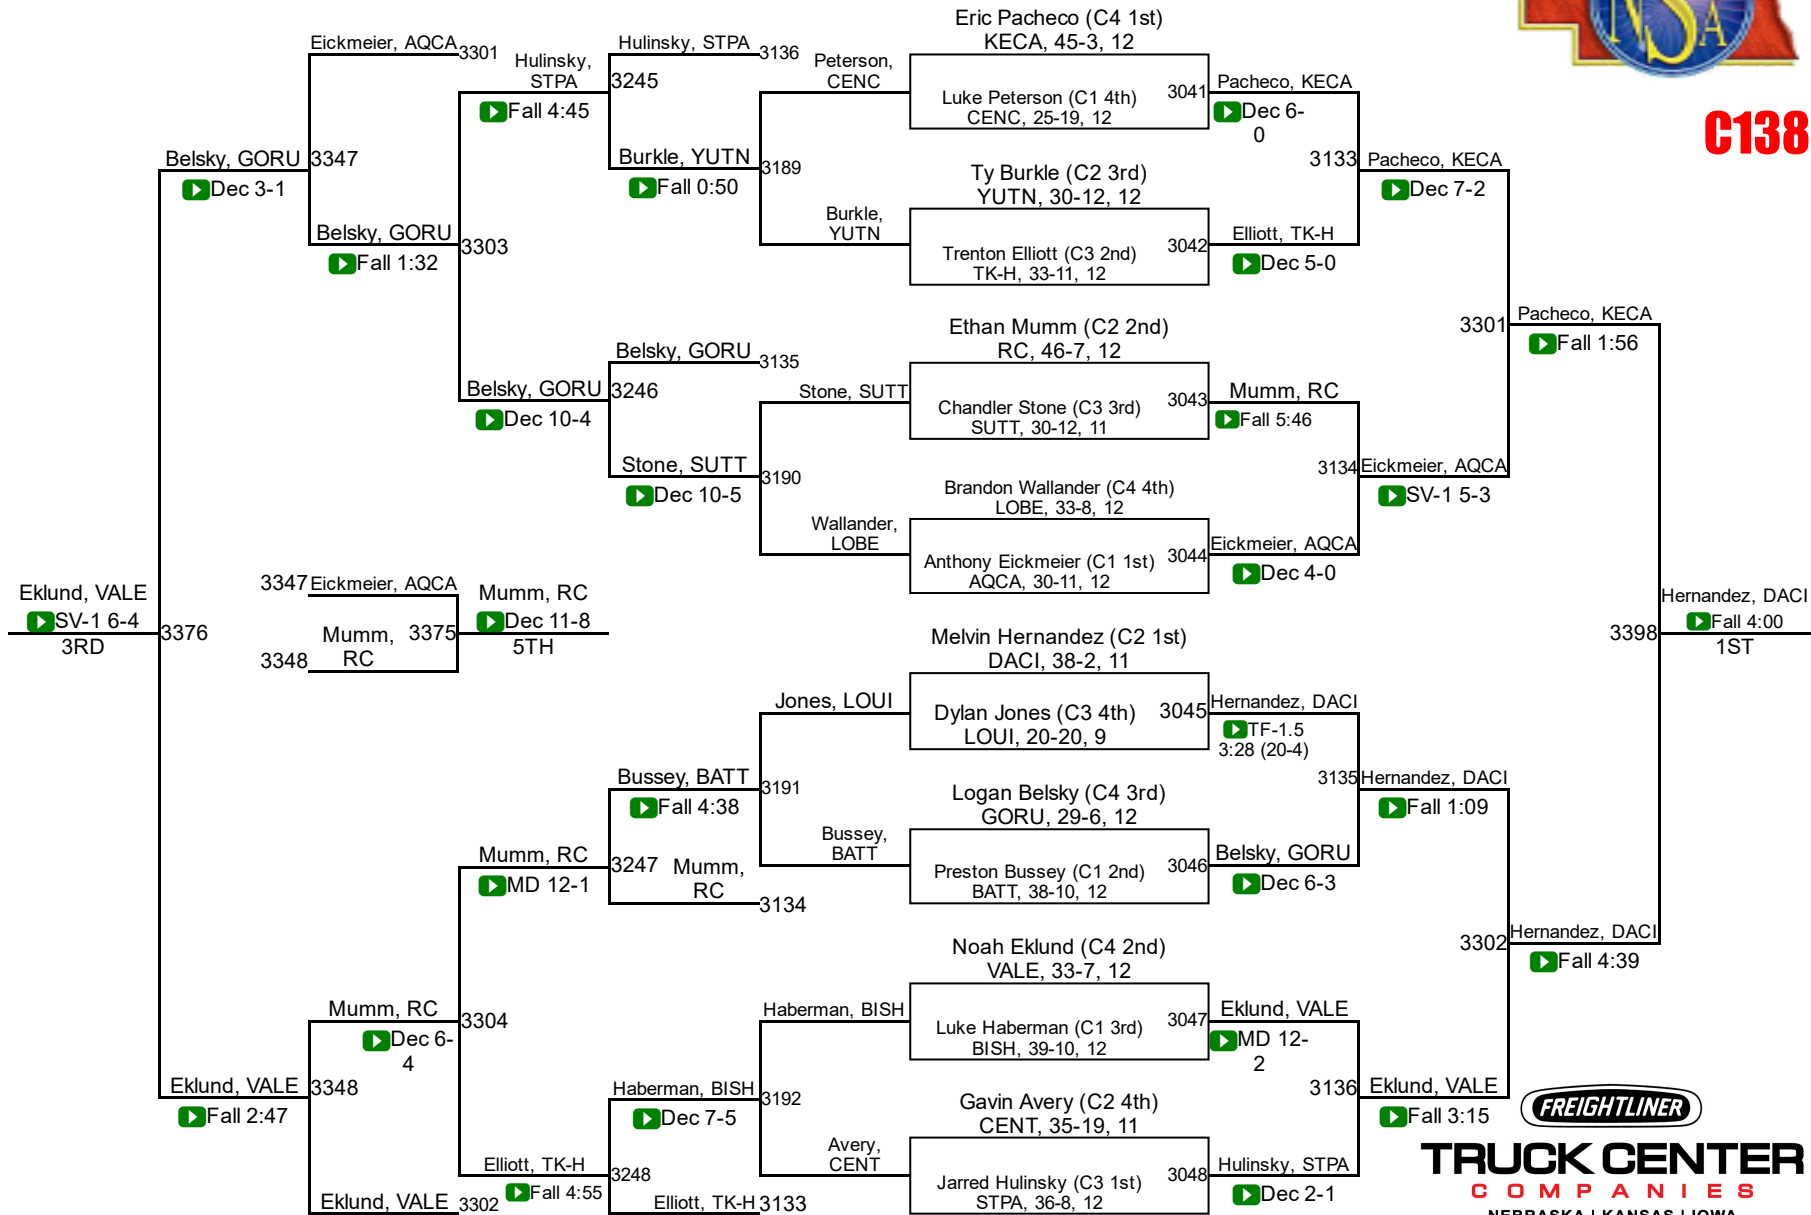

# 2017 NSAA Championships

**C138**