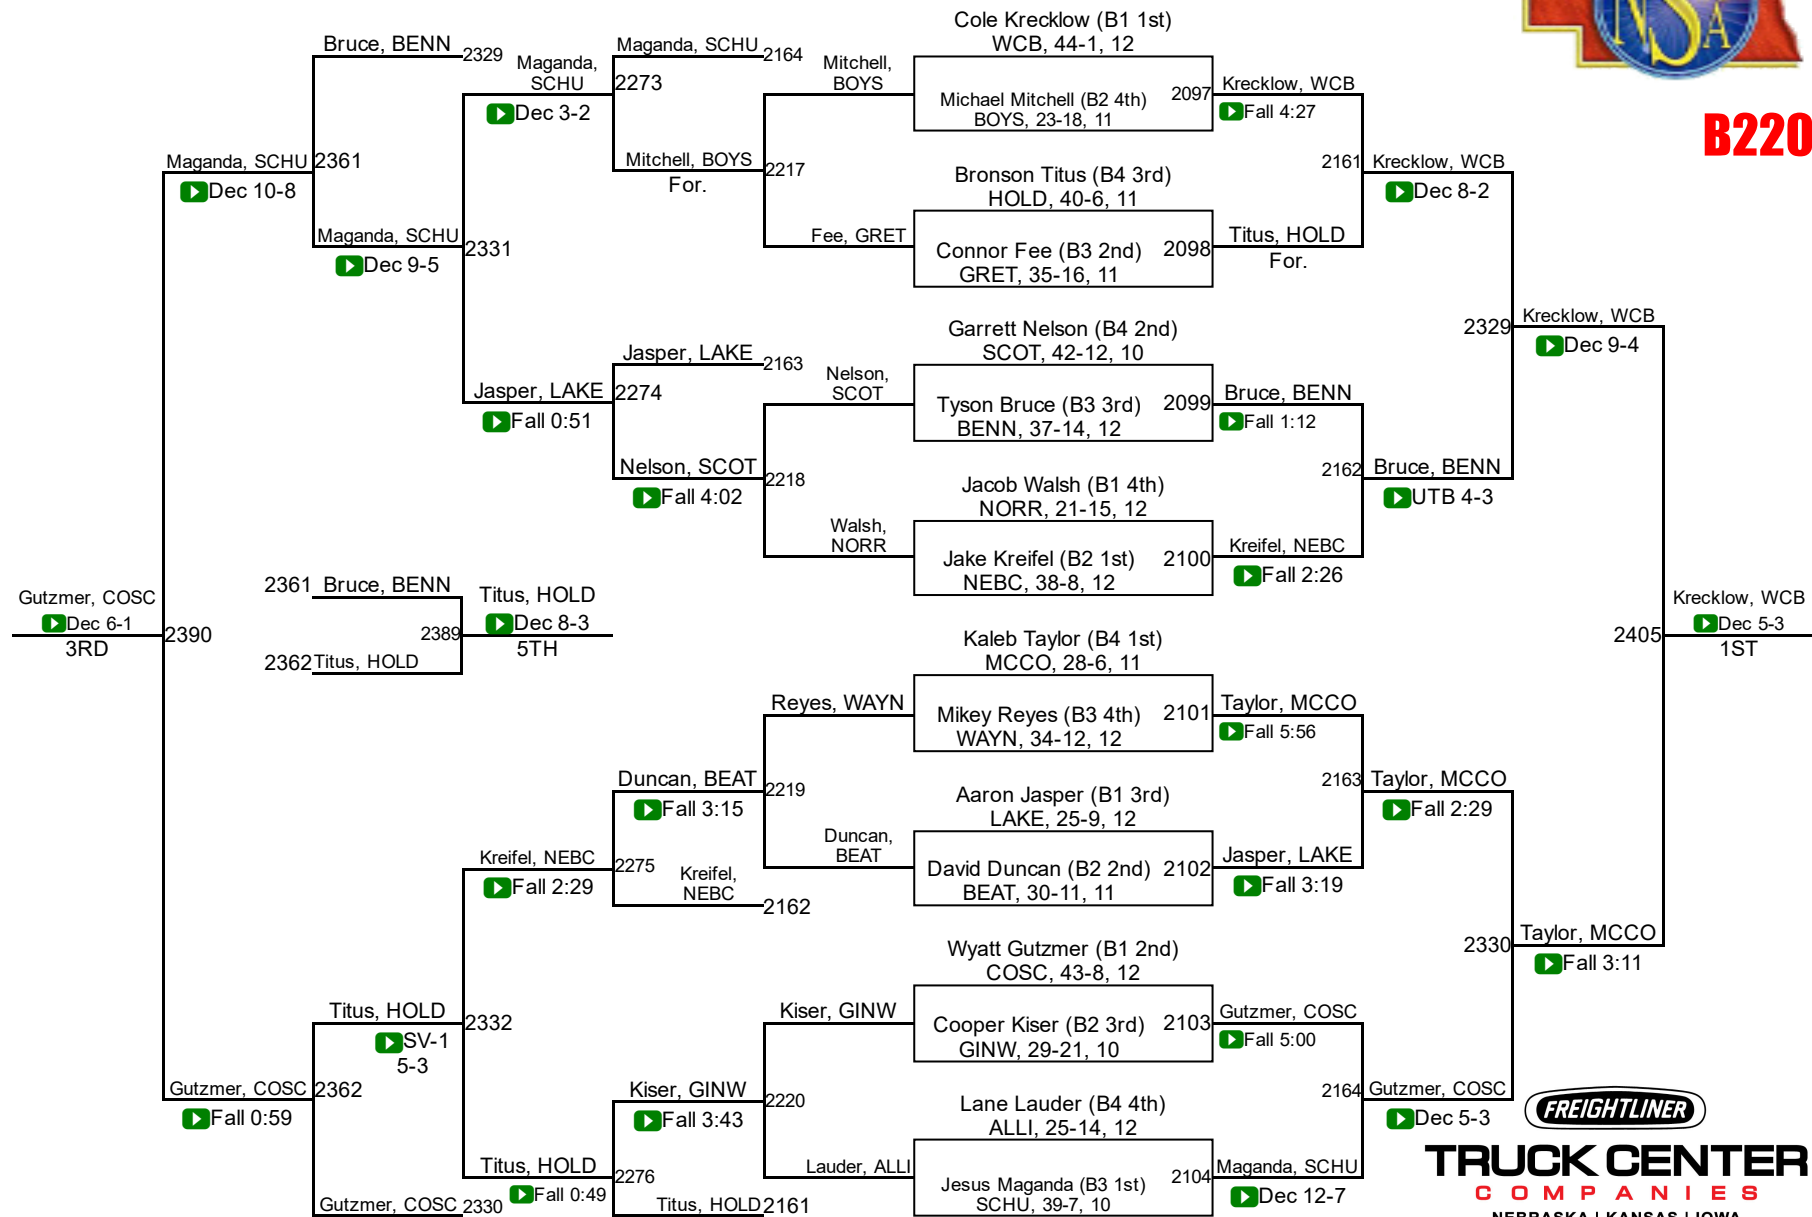

2017 NSAA Championships

B220